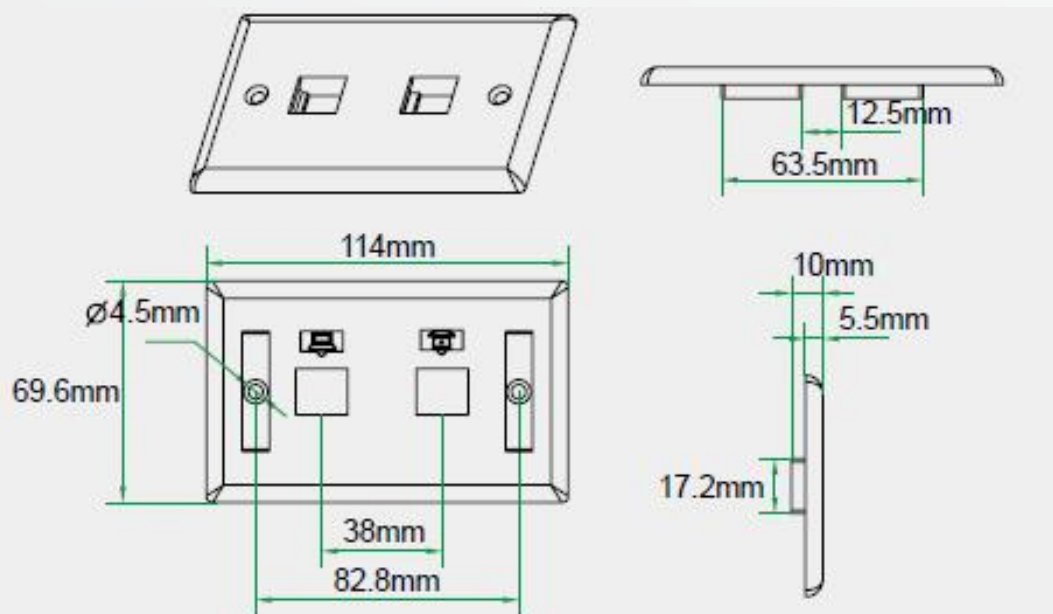

CARACTERÍSTICAS:

- Disponible en 1, 2, 3 y 4 puertos.
- Diseñado para soluciones Cat 5e o Cat 6.
- Cumple con EIA/TIA.
- Encastre para Jack hembra RJ45 GLC.
- Suministrado con etiquetas de identificación y tornillos para fijación.
- Material: ABS.
- Color: blanco.